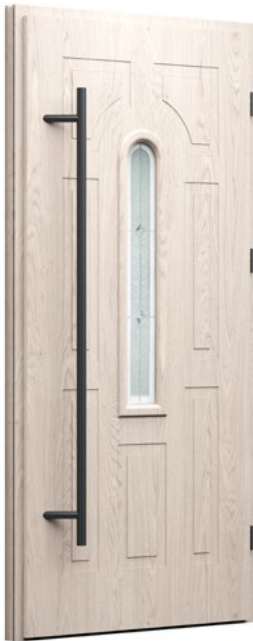

**Model 2**

**NATURAL DECOR**  
TOFFEE  
**GLASS**  
SATIN LEAF  
**HANDLE**  
PRESTIGE C

**Model 3**

**NATURAL DECOR**  
WINCHESTER  
**GLASS**  
SATIN LEAF  
**DOOR-BAR**  
ALFA

**Model 4**

**GLASS**  
DIAMONT  
**HANDLE**  
MANITOBA